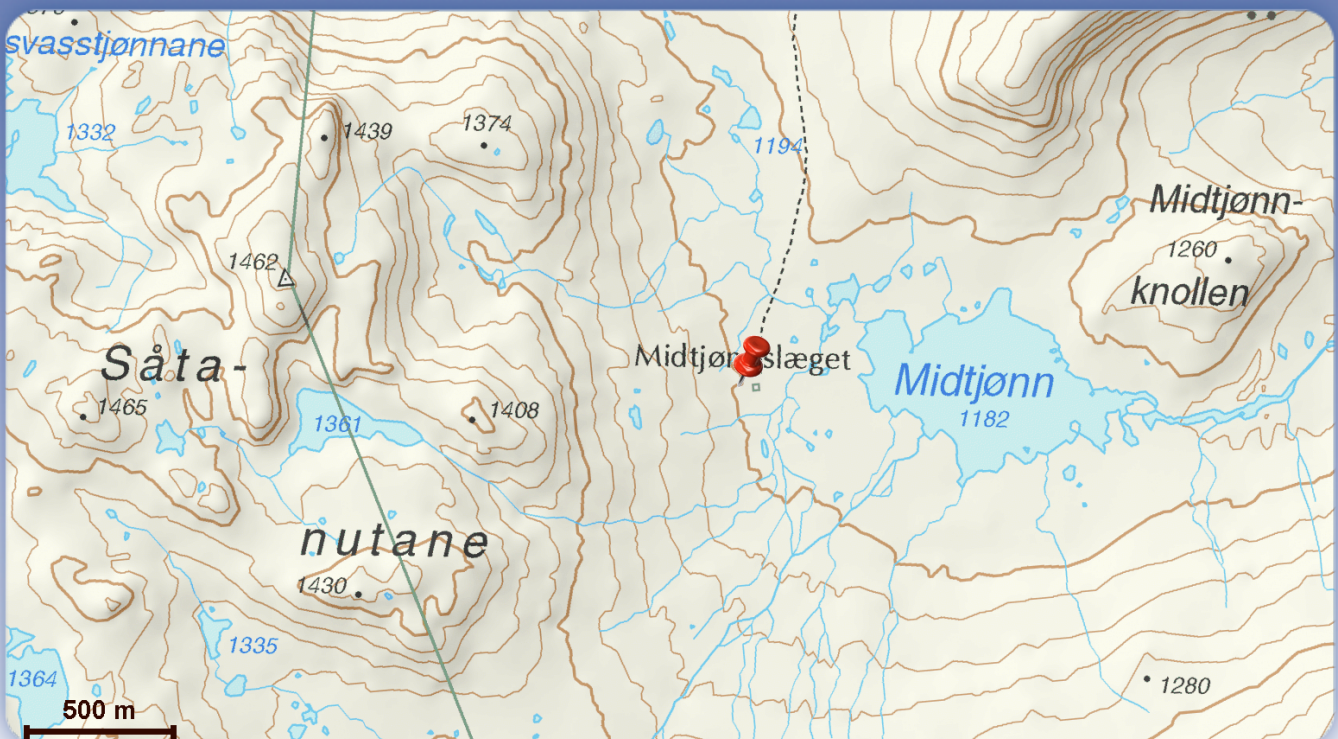

Nødplakat

Kartverket

kartverket.no

110

112

113

Min posisjon er 59 grader 58 minutter og 32 sekunder nord,
7 grader 50 minutter og 5 sekunder øst.
Stedet er: Midtjønnslæget i Vinje kommune.

	Grader minutter og sekunder	Desimalgrader	Desimalminutter	UTM	MGRS
Nord(lat)	59° 58' 32"	59,9756°	59° 58,53'	Sone32 434952 6649273	32V MM 3495 4927
Øst(long)	07° 50' 05"	07,8347°	07° 50,08'		